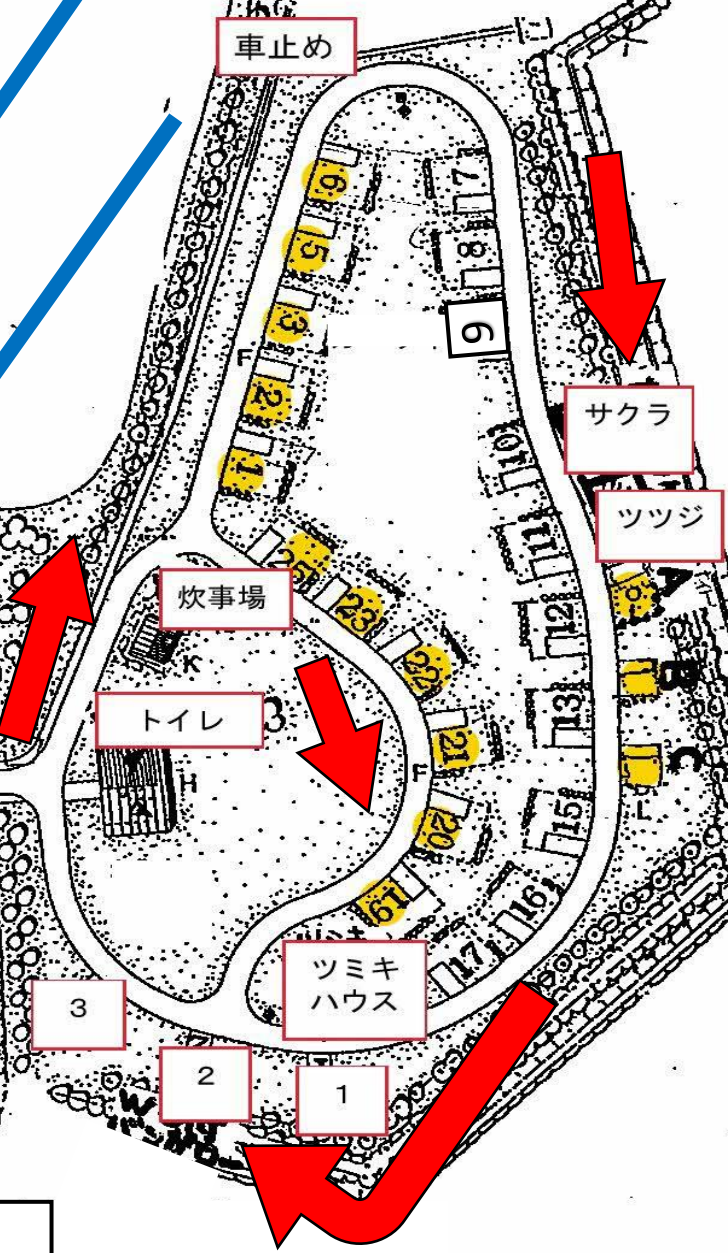

札幌 ← R275 → 滝川

## 鶴沼

うらうす温泉・道の駅

イベントひろば

車止め

ボート乗り場

管理棟

駐車場

テニスコート  
4面

フリーテントサイト  
約80張 600円

フリーテントサイト  
駐車場

炊事場

炊事場

トイレ

サクラ

ツツジ

ツミキ  
ハウス

遊具

カーサイトエリアは  
時計回りにお進みください。