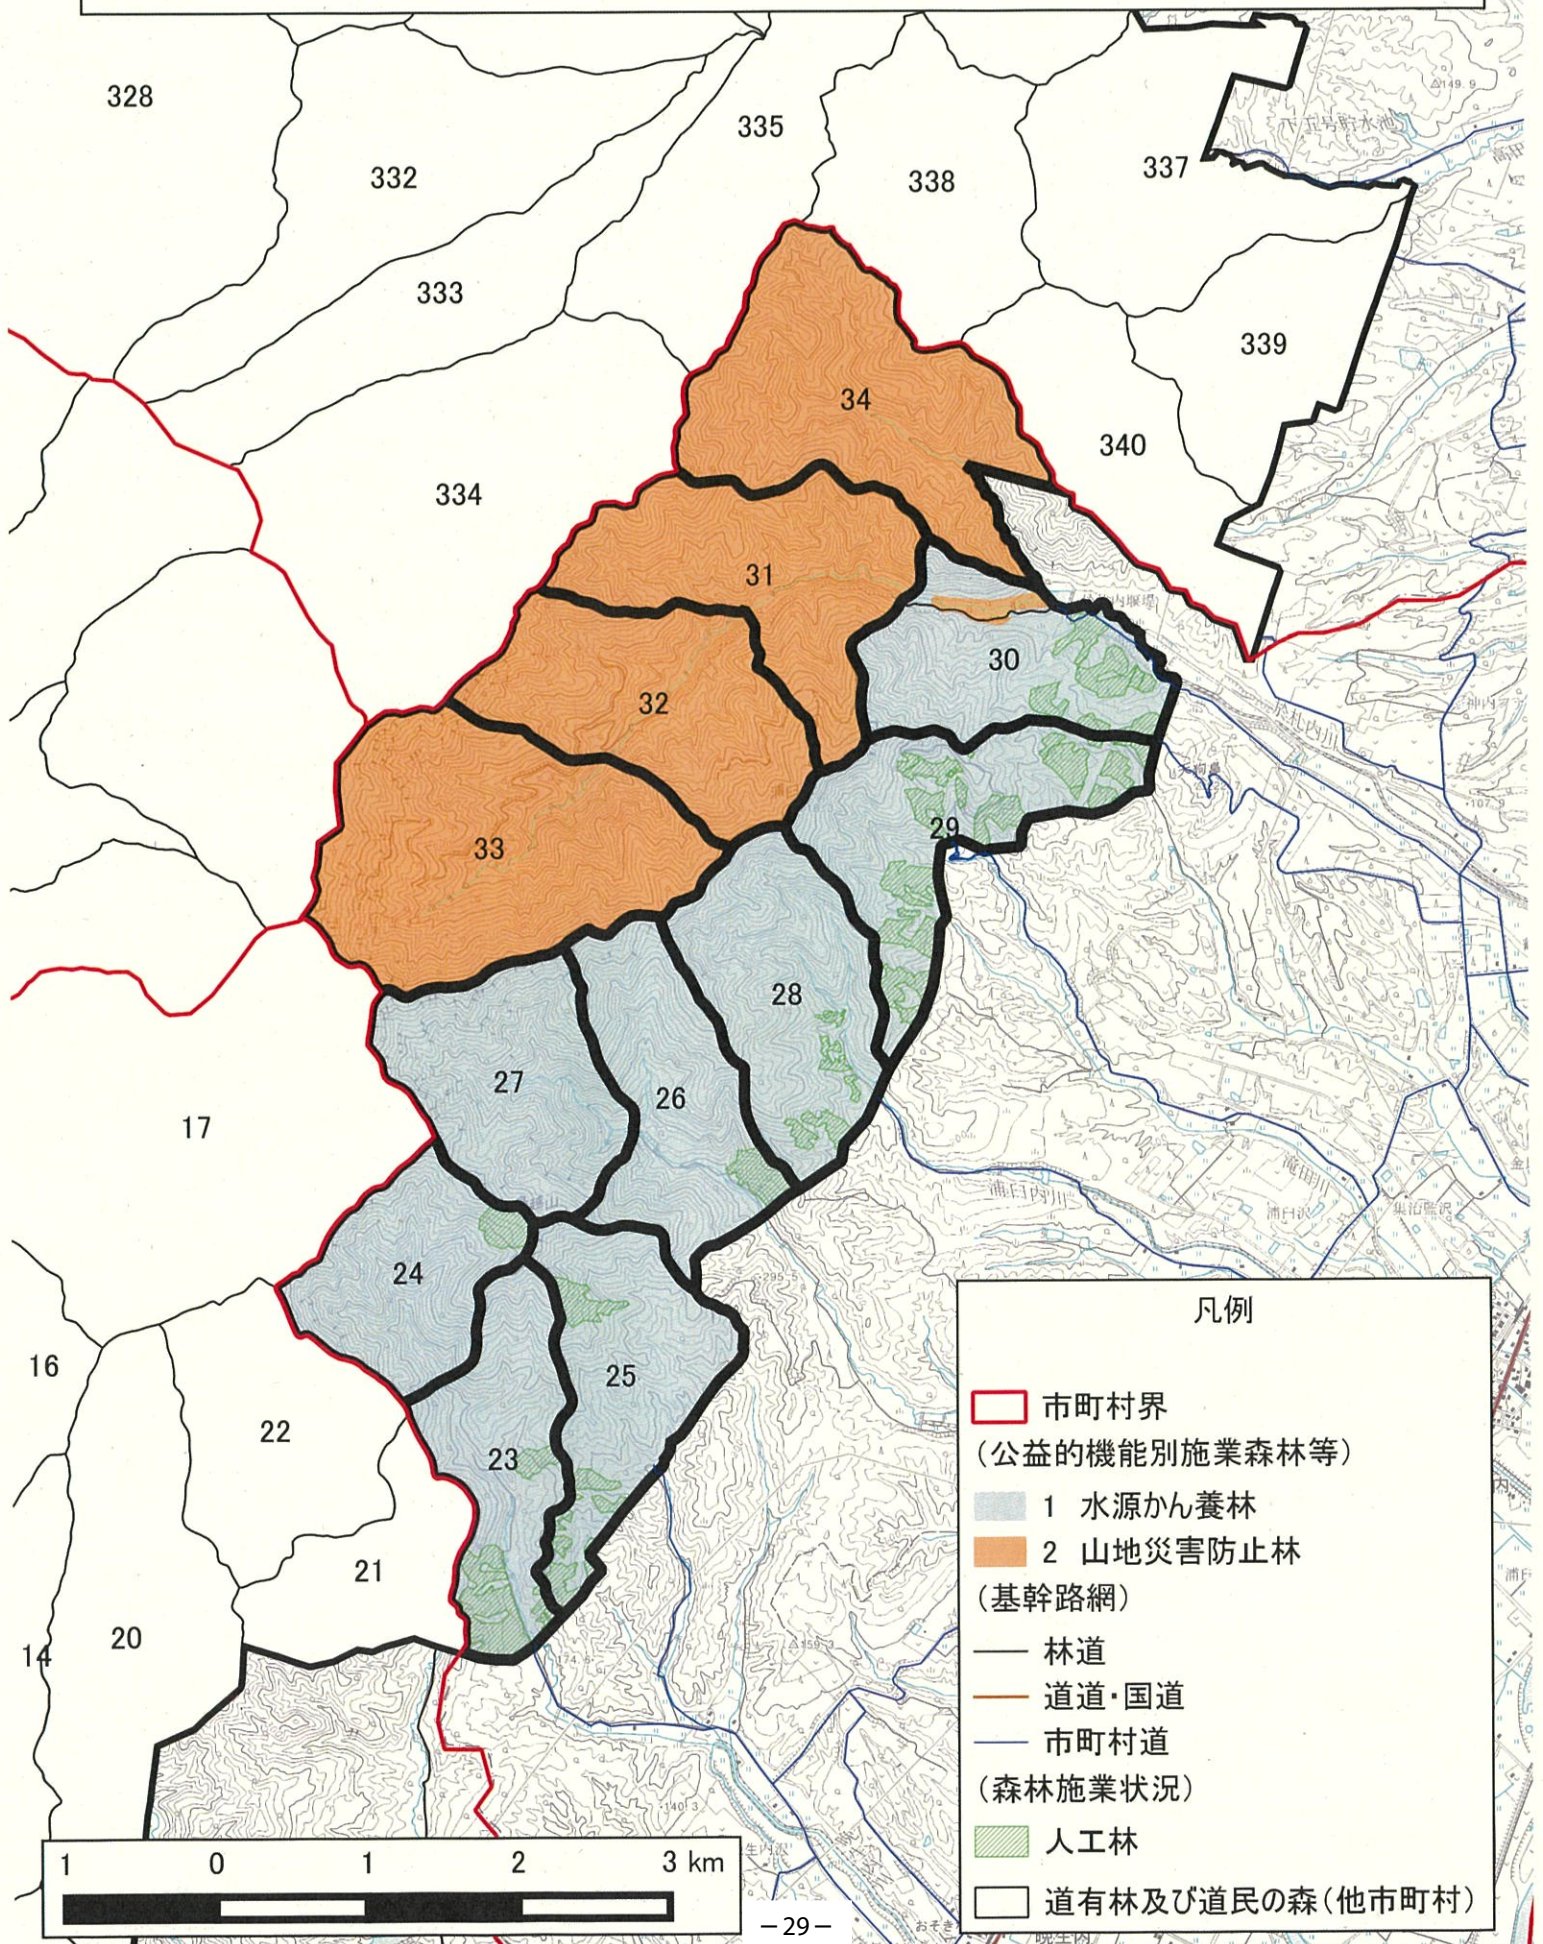

浦臼町森林整備計画概要図 (道有林空知管理区) 1:50000

凡例

- 市町村界
(公益的機能別施業森林等)
- 1 水源かん養林
- 2 山地災害防止林
(基幹路網)
- 林道
- 道道・国道
- 市町村道
- (森林施業状況)
- 人工林
- 道有林及び道民の森(他市町村)

「この地図の作成に当たっては、国土地理院長の承認を得て、同院発行の2万5千分の1の地形図を使用した。(承認番号 平27情使、第49-GISMAP36340号)」