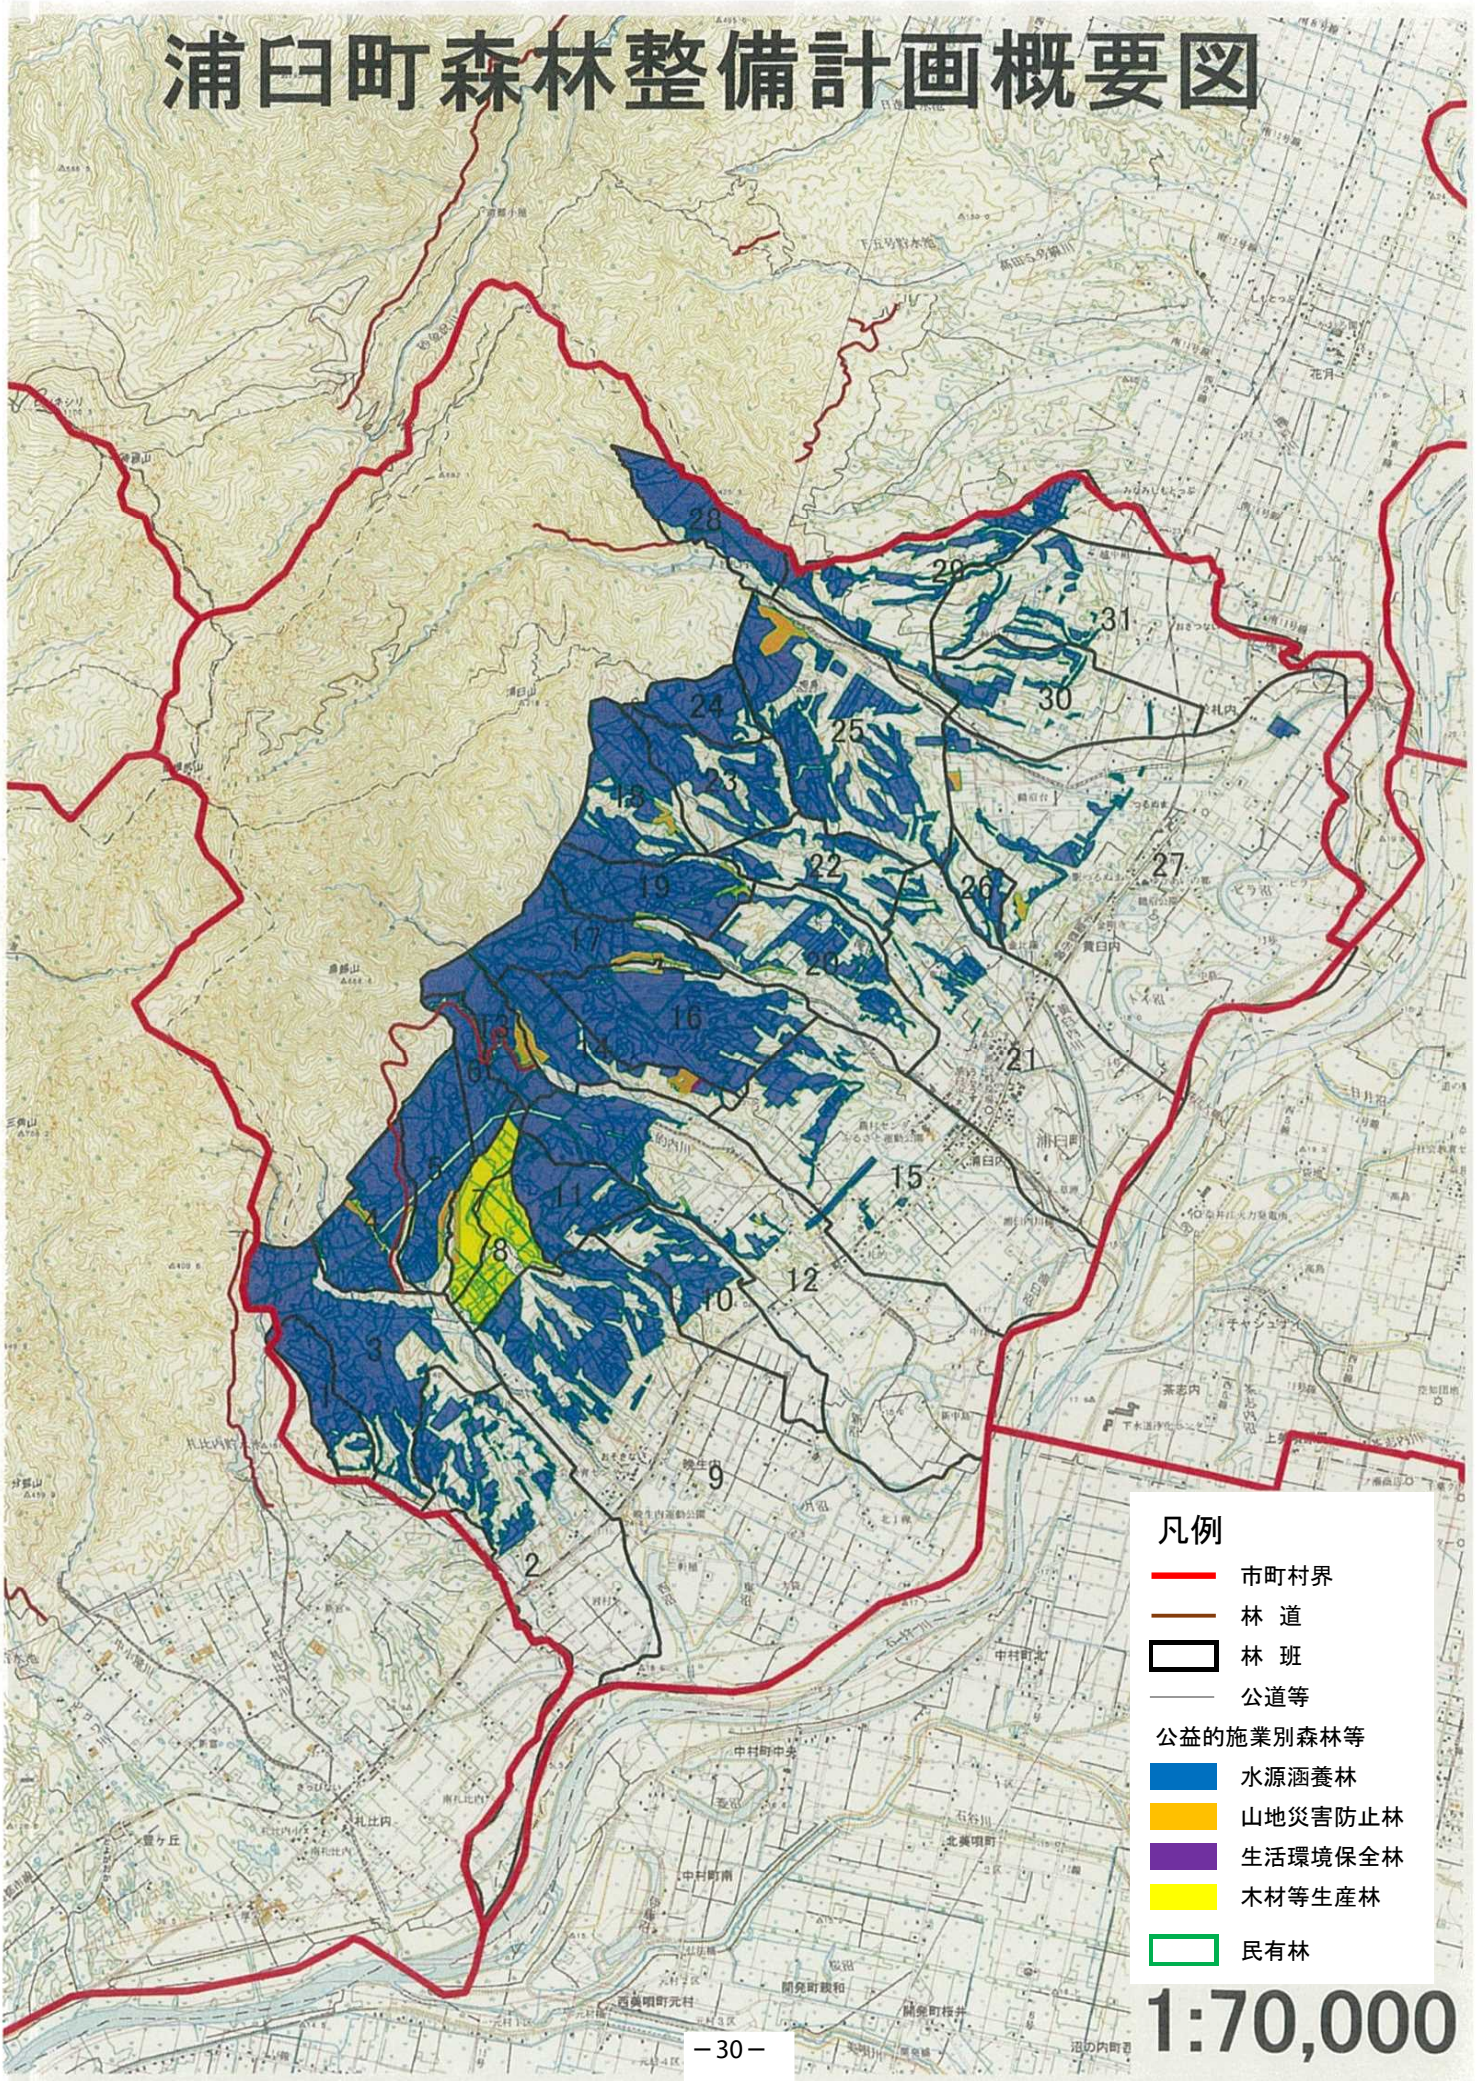

# 浦臼町森林整備計画概要図

## 凡例

- 市町村界
- 林道
- 林班
- 公道等
- 公益の施業別森林等
- 水源涵養林
- 山地災害防止林
- 生活環境保全林
- 木材等生産林
- 民有林

1:70,000